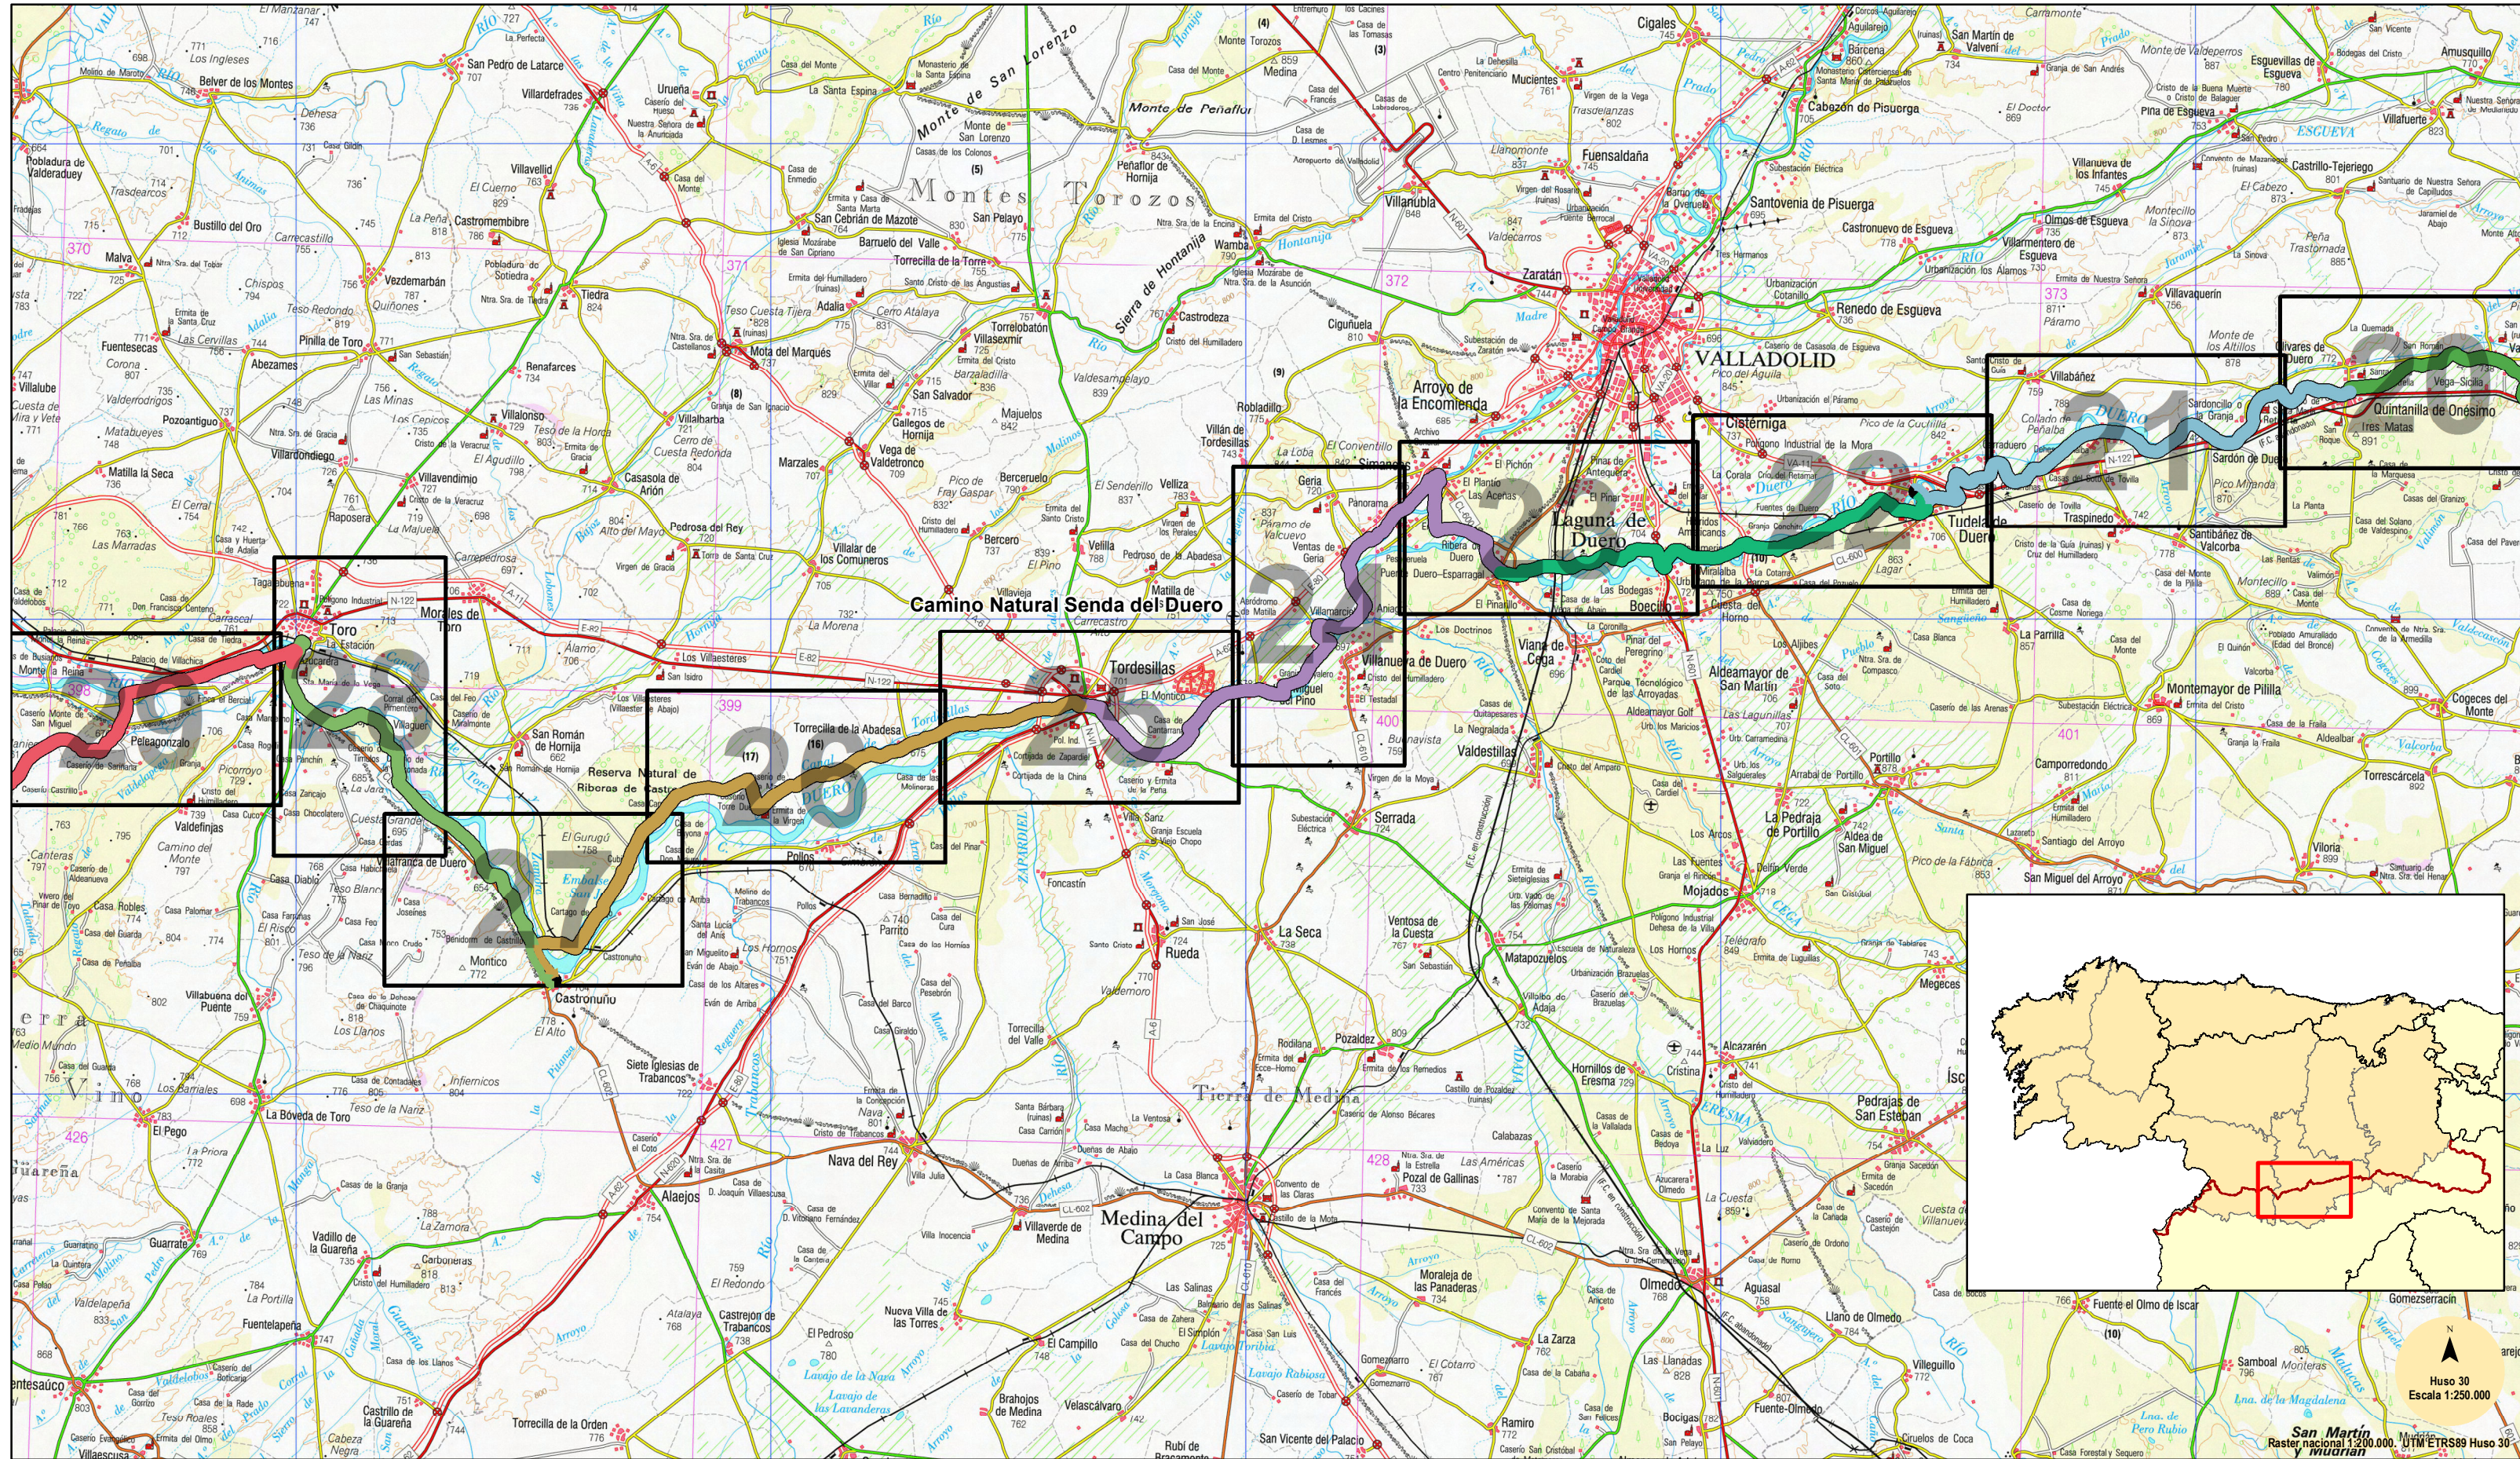

Camino Natural Senda del Duero
Etapas 12 a 18

Huso 30
Escala 1:250.000

San Martín
Raster nacional 1:200.000, UTM ETRS89 Huso 30